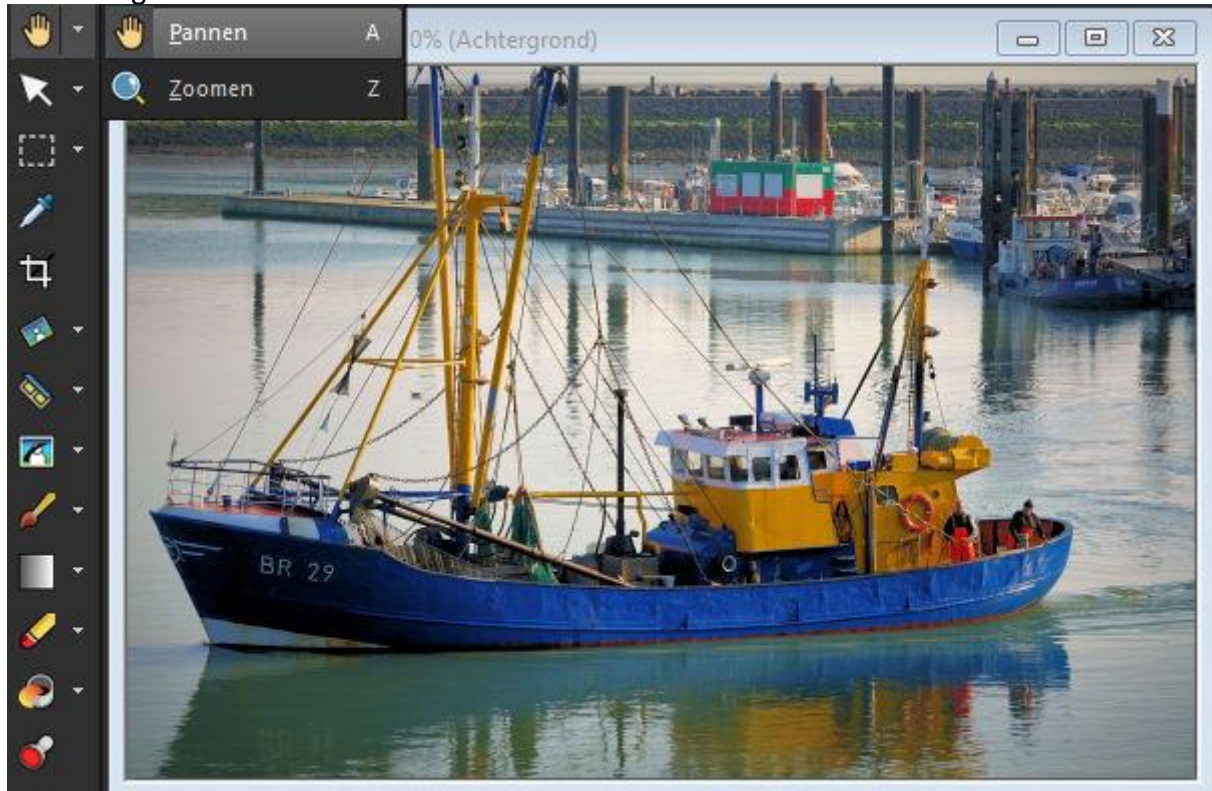

Klik 1 X met je **linkermuisknop** op deze [Originele afbeelding hier](#). De foto opent dan in een nieuwe browser. Klik 1 X met je **rechtermuisknop** op geopende foto en kies in het menu schermje voor foto **kopiëren met links**. Ga naar PSP X9 en klik 1 X met je rechtermuisknop op de Body van PsP X9 en kies in het menu met links voor plakken **als nieuwe afbeelding**.

Pannen: met pannen kan je weinig doen, alleen draaien met je muiswiel of voor vergrootten en verkleinen van de gehele foto.

Zoomen: Zoom in door te klikken met je linkermuisknop en zoom uit te klikken de rechtermuisknop.

Je kan slepen met het vergrootglas om een zoomgebied te definiëren.

Klikslepen met het vergrootglas regelt welk deel van de afbeelding wordt uitvergroot.